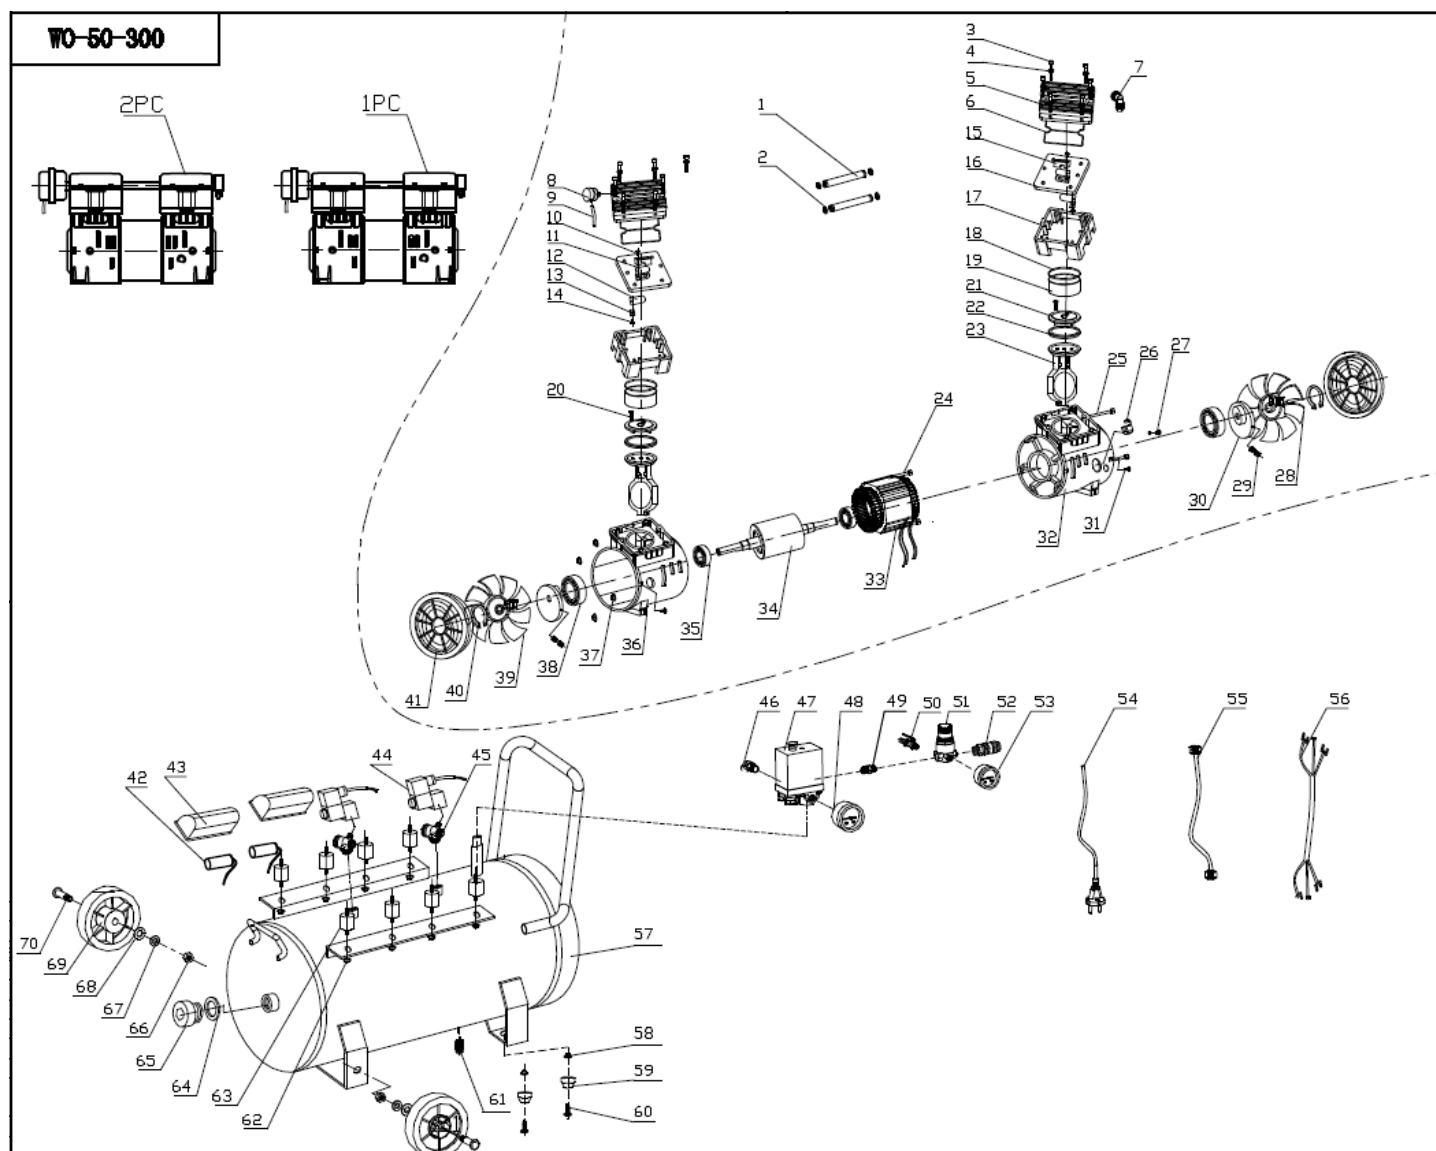

# WO 50-300

# **PATRIOT**

**РИСУНОК А**  
Артикул: 525 30 1925

#	Артикул	Описание	Кол-во
1	006033217	Соединительная трубка цилиндров	2
2	006033218	Уплотнительное кольцо трубки цилиндров	4
5	006033219	Крышка цилиндра	2
6	006033220	Прокладка крышки цилиндра	2
7	006033221	Коннектор 90°С (угловой переходник)	1
8	006033222	Воздушный фильтр в сборе 1/4	1
9	006033223	Шланг воздушного фильтра	1
10-16	006033224	Клапанная плита в сборе	2
17	006033225	Направляющая цилиндра	2
18	006033226	Прокладка клапанной плиты (нижняя)	2
19	006033227	Цилиндр Ф63,5	2

**ТАБЛИЦА К РИСУНКУ А**  
**АРТИКУЛ: 525 30 1925**

#	АРТИКУЛ	ОПИСАНИЕ	КОЛ-ВО
20-23	006033228	Шатун в сборе	2
22	006033229	Кольцо поршня (тефлоновое) (Ф63,5)	2
26	006033230	Уплотнение проводов	1
28	006033231	Крыльчатка ротора В	1
30	006033232	Коленвал	2
32	006033233	Картер (с выходом под проводку)	1
33	006033234	Статор (L80, Ф118)	1
34	006033235	Ротор (L80, Ф70)	1
35	006033236	Подшипник 6203RS	2
36	006033237	Картер (без выхода под проводку)	1
38	006033238	Подшипник 6006RS	2
39	006033239	Крыльчатка ротора А	1
41	006033240	Крышка картера (крыльчатки)	2
1-41	006033241	Голова компрессора в сборе	2
42	006033242	Конденсатор 25UF	2
43	006033243	Кожух конденсатора	2
44	006033244	Соленоидный клапан	2
45	006033245	Обратный клапан в сборе	2
46	006033246	Предохранительный клапан	1
47	006033247	Реле давление (пресостат) 220В	1
48	006033248	Манометр Ф50	1
49	006033249	Конэктор (прямой)	1
50	006033250	Шаровой кран 1/4	1
51	006033251	Редуктор давления	1
52	006033252	Быстростъём 1/4	1
53	006033253	Манометр Ф40	1
54	006033254	Сетевой кабель с вилкой	1
55	006033255	Шланг высокого давления Ф12х300	2
57	006033256	Ресивер 50л	1
58-60	006033257	Резиновая ножка в сборе (грибок)	2
61	006033258	Кран слива конденсата (шаровой) 1/4	1
63	006033259	Амортизатор картера	8
64	006033260	Уплотнительное кольцо заглушки ресивера Ф23х3.1	2
65	006033261	Заглушка ресивера	2
66-70	006033262	Колесо в сборе с крепежом 6" (Ф150)	2