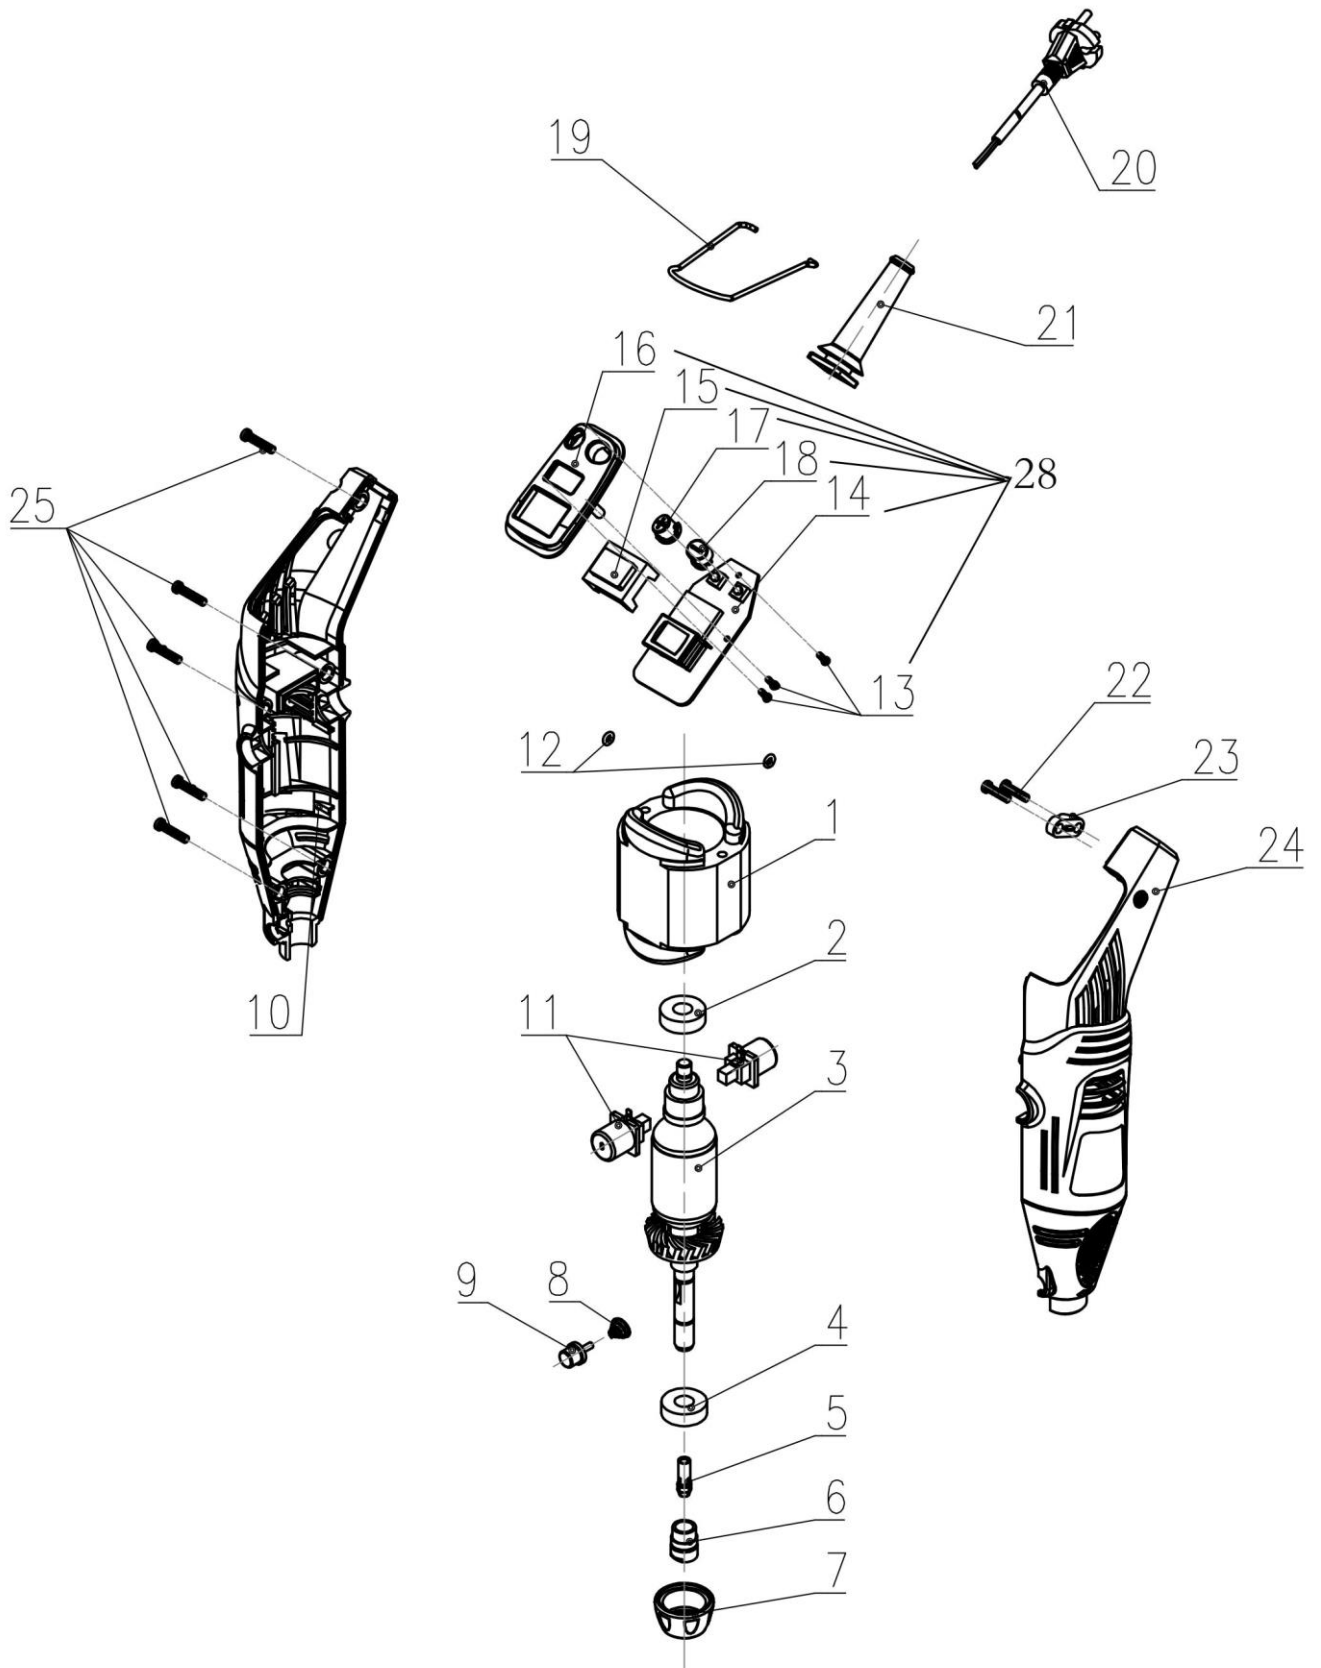

CROWN

Straight grinders

013428-01-01 230V

013428/CT13428

VERSION:B1 DATE:20170201

СТ13428

1	5001342800101	Статор	1	
2	35400301001	Подшипник\626Z	1	
3	5001342800301	Ротор	1	
4	5001342800401	Подшипник\698Z	1	
5	5001342800501	цанга	1	
6	5001342800601	гайка цанги	1	
7	5001342800701	Пластиковая Завинчивающаяся Крышка	1	
8	5001342800801	пружина	1	
9	5001342800901	стопорный штифт	1	
10	5001342801001	Левый Корпус	1	Вместе позиции 10, 24
11	5001342801101	Угольная Щетка В Сборе	2	
12	5001342801201	уплотнительное кольцо	2	
28	5001342802801	Печатная Плата В Сборе.	1	
19	5001342801901	скоба	1	
20	37000100101	Вилка И Шнур Питания	1	
21	5001342802101	Протектор Шнура	1	
22	5001342802201	Винт\ST3x12	2	
23	5001342802301	кабельный зажим	1	
24	5001342802401	правый корпус	1	Вместе позиции 10, 24
25	5001342802501	Винт\ST3x15	5	
27	5001342802701	гибкая труба	1	
29	5001342805001	Коробка	1	
30	5001342805101	Сборка Аксессуаров	1	
31	5001342805201	Шланг	1	